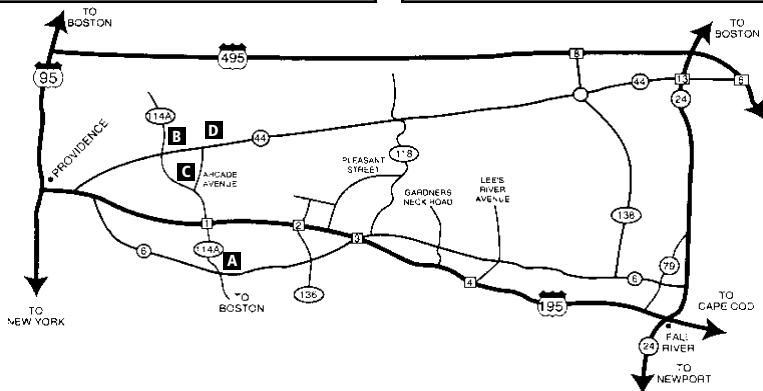

C

Vinny's
ANTIQUES
CENTER

380 Fall River Ave. Rt. 114A, Seekonk, MA
508-336-0800

OPEN 7 DAYS
Mon - Sat. 10-5
Sun. & Hol. 12 - 5
Over 300 Dealer Spaces

D

Leonard's Antiques
ESTABLISHED 1933

600 Taunton Avenue - Route 44 - Seekonk - MA 02771
508-336-8585 · Mon. - Sat. 8-5 · Sunday 1-5